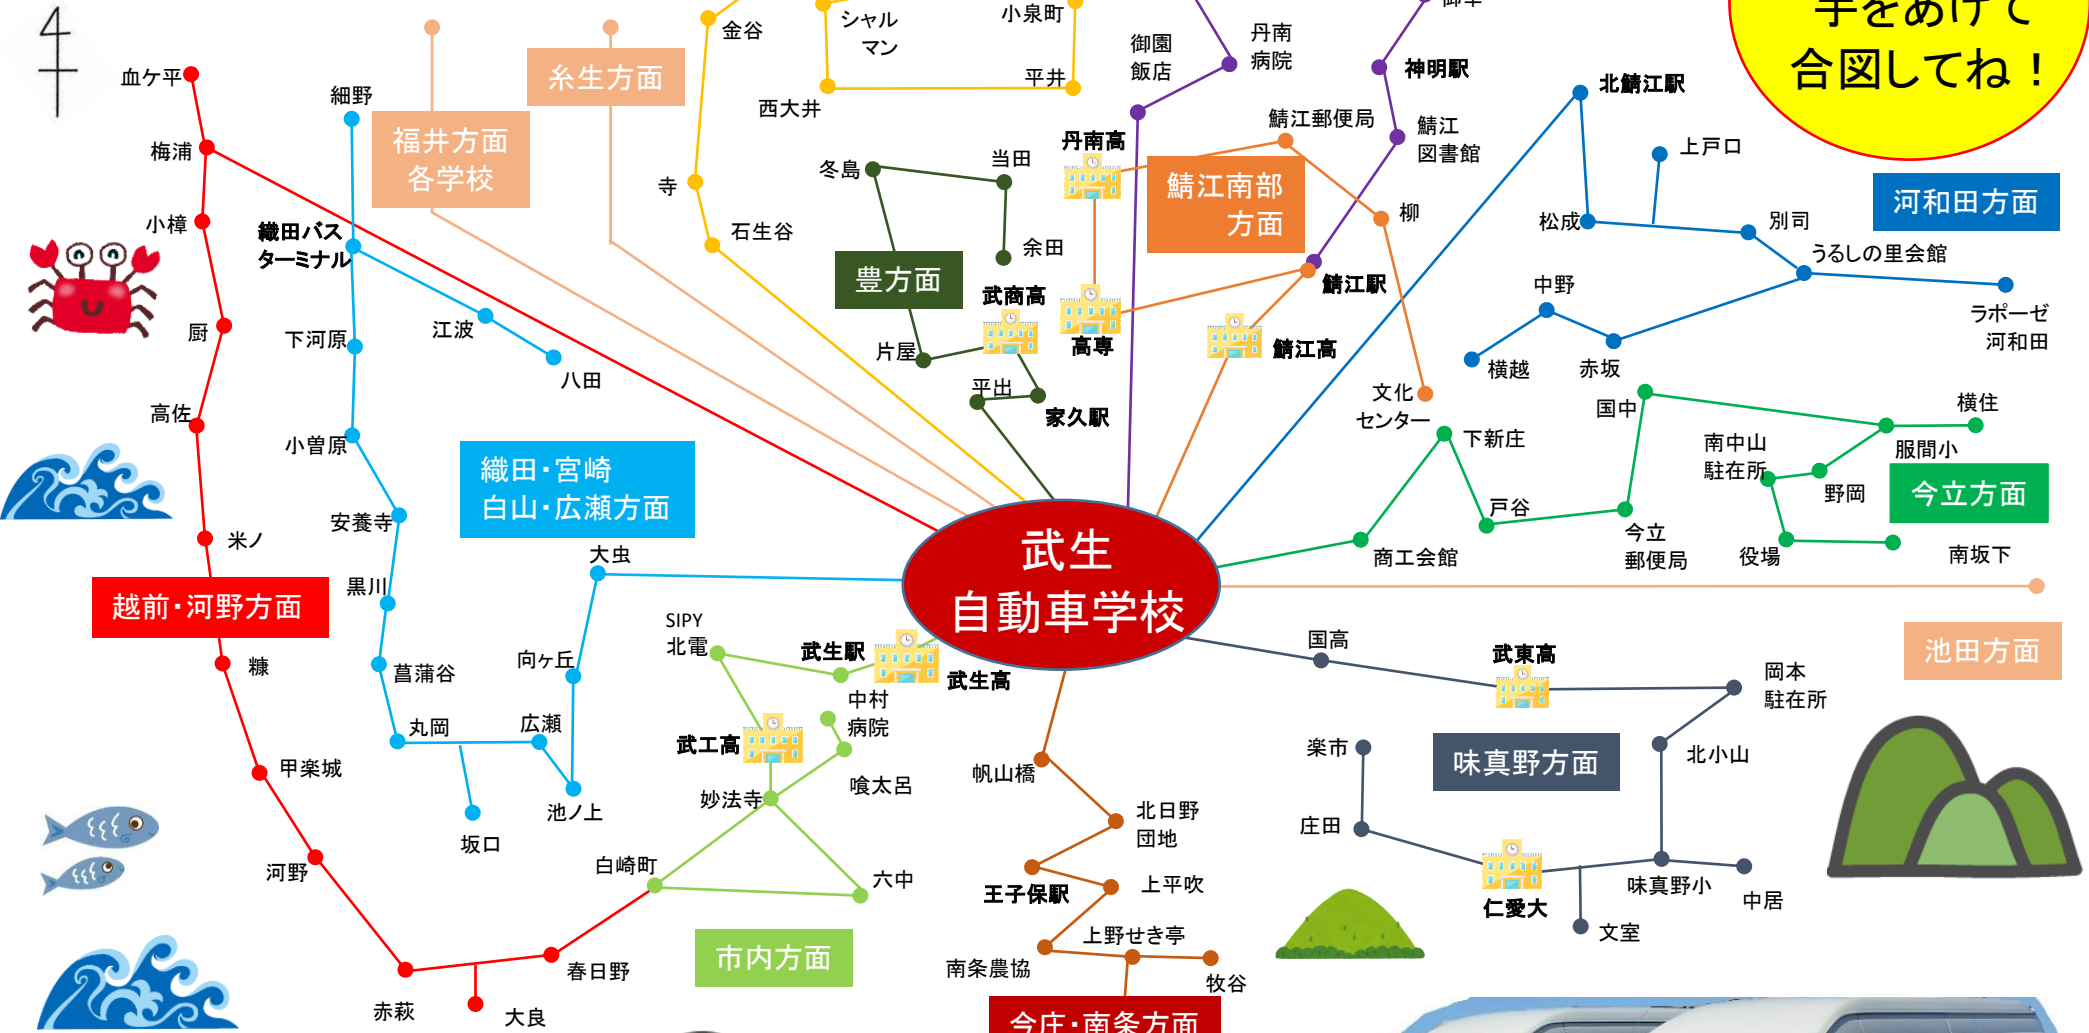

武生自動車学校バス路線

バスが来たら
手をあげて
合図してね!

無料スクールバス

- | | | | |
|--|--------|--|----------------|
| | 市内方面 | | 豊方面 |
| | 味真野方面 | | 鯖江南部方面 |
| | 今立方面 | | 河和田方面 |
| | 織田白山方面 | | 神明丸山方面 |
| | 今庄南条方面 | | 朝日方面 |
| | 越前河野方面 | | 臨時便(他の方面にもでます) |