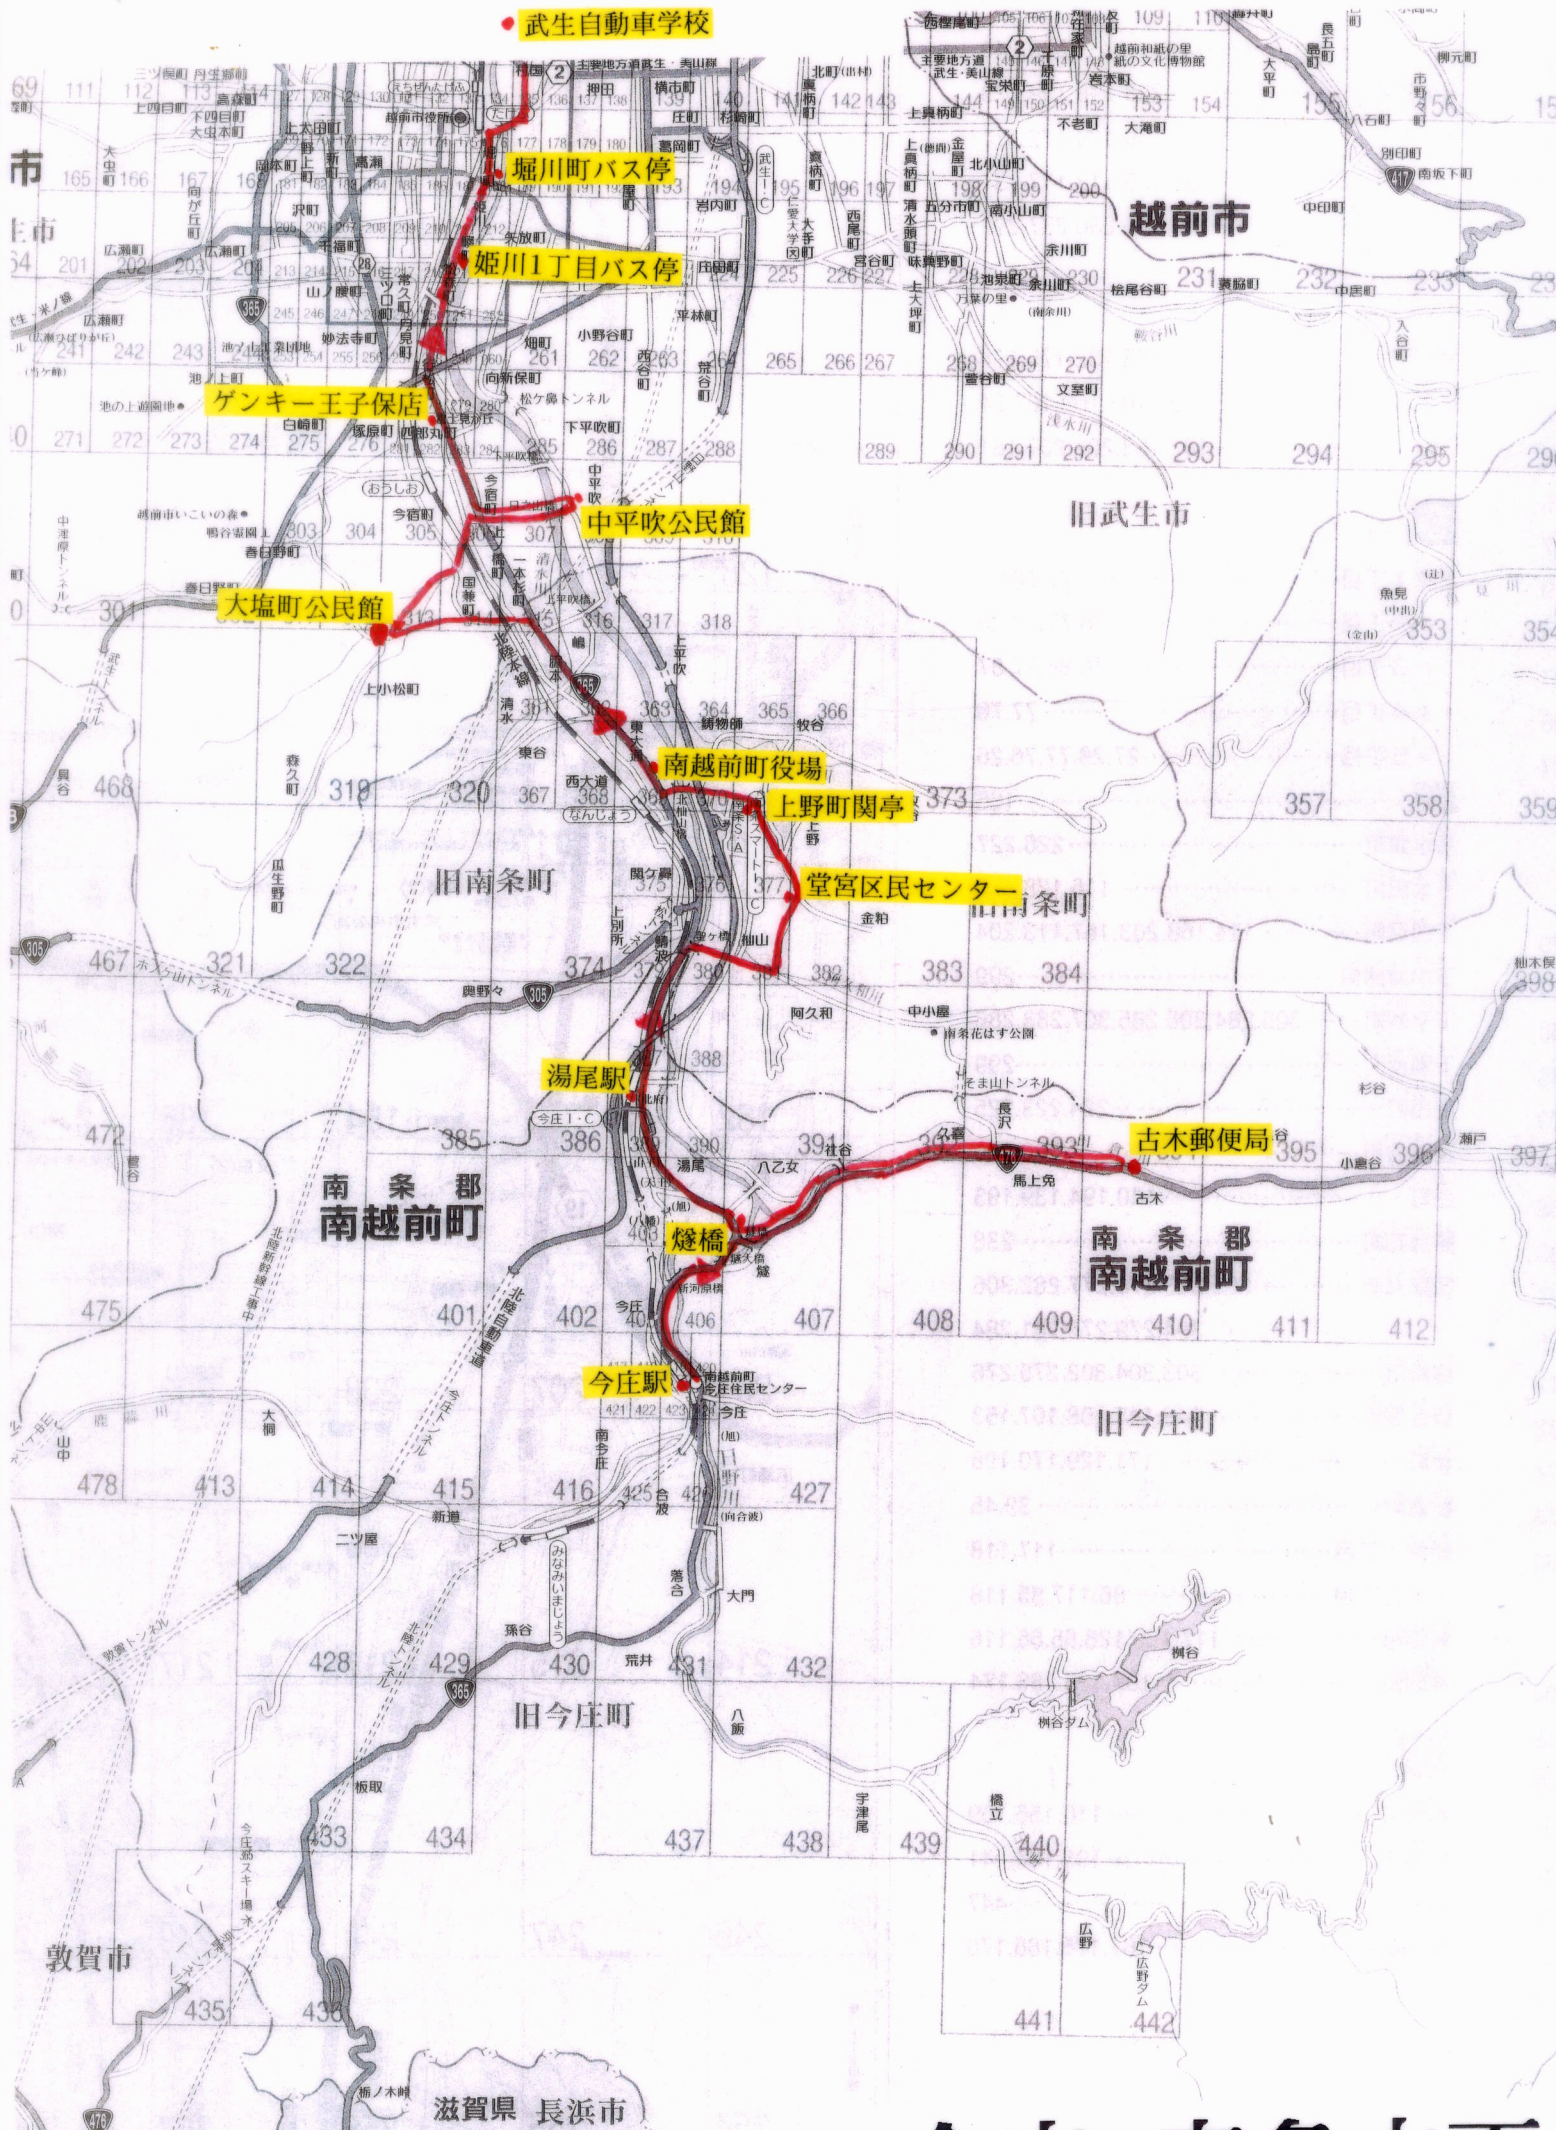

● 武生自動車学校

● 武生自動車学校

● 堀川町バス停

● 姫川1丁目バス停

● ゲンキー王子保店

● 中平吹公民館

● 大塩町公民館

● 南越前町役場

● 上野町関亭

● 堂宮区民センター

● 湯尾駅

● 古木郵便局

● 燈橋

● 今庄駅

● 旧今庄町

● 旧今庄町

今庄・南条方面