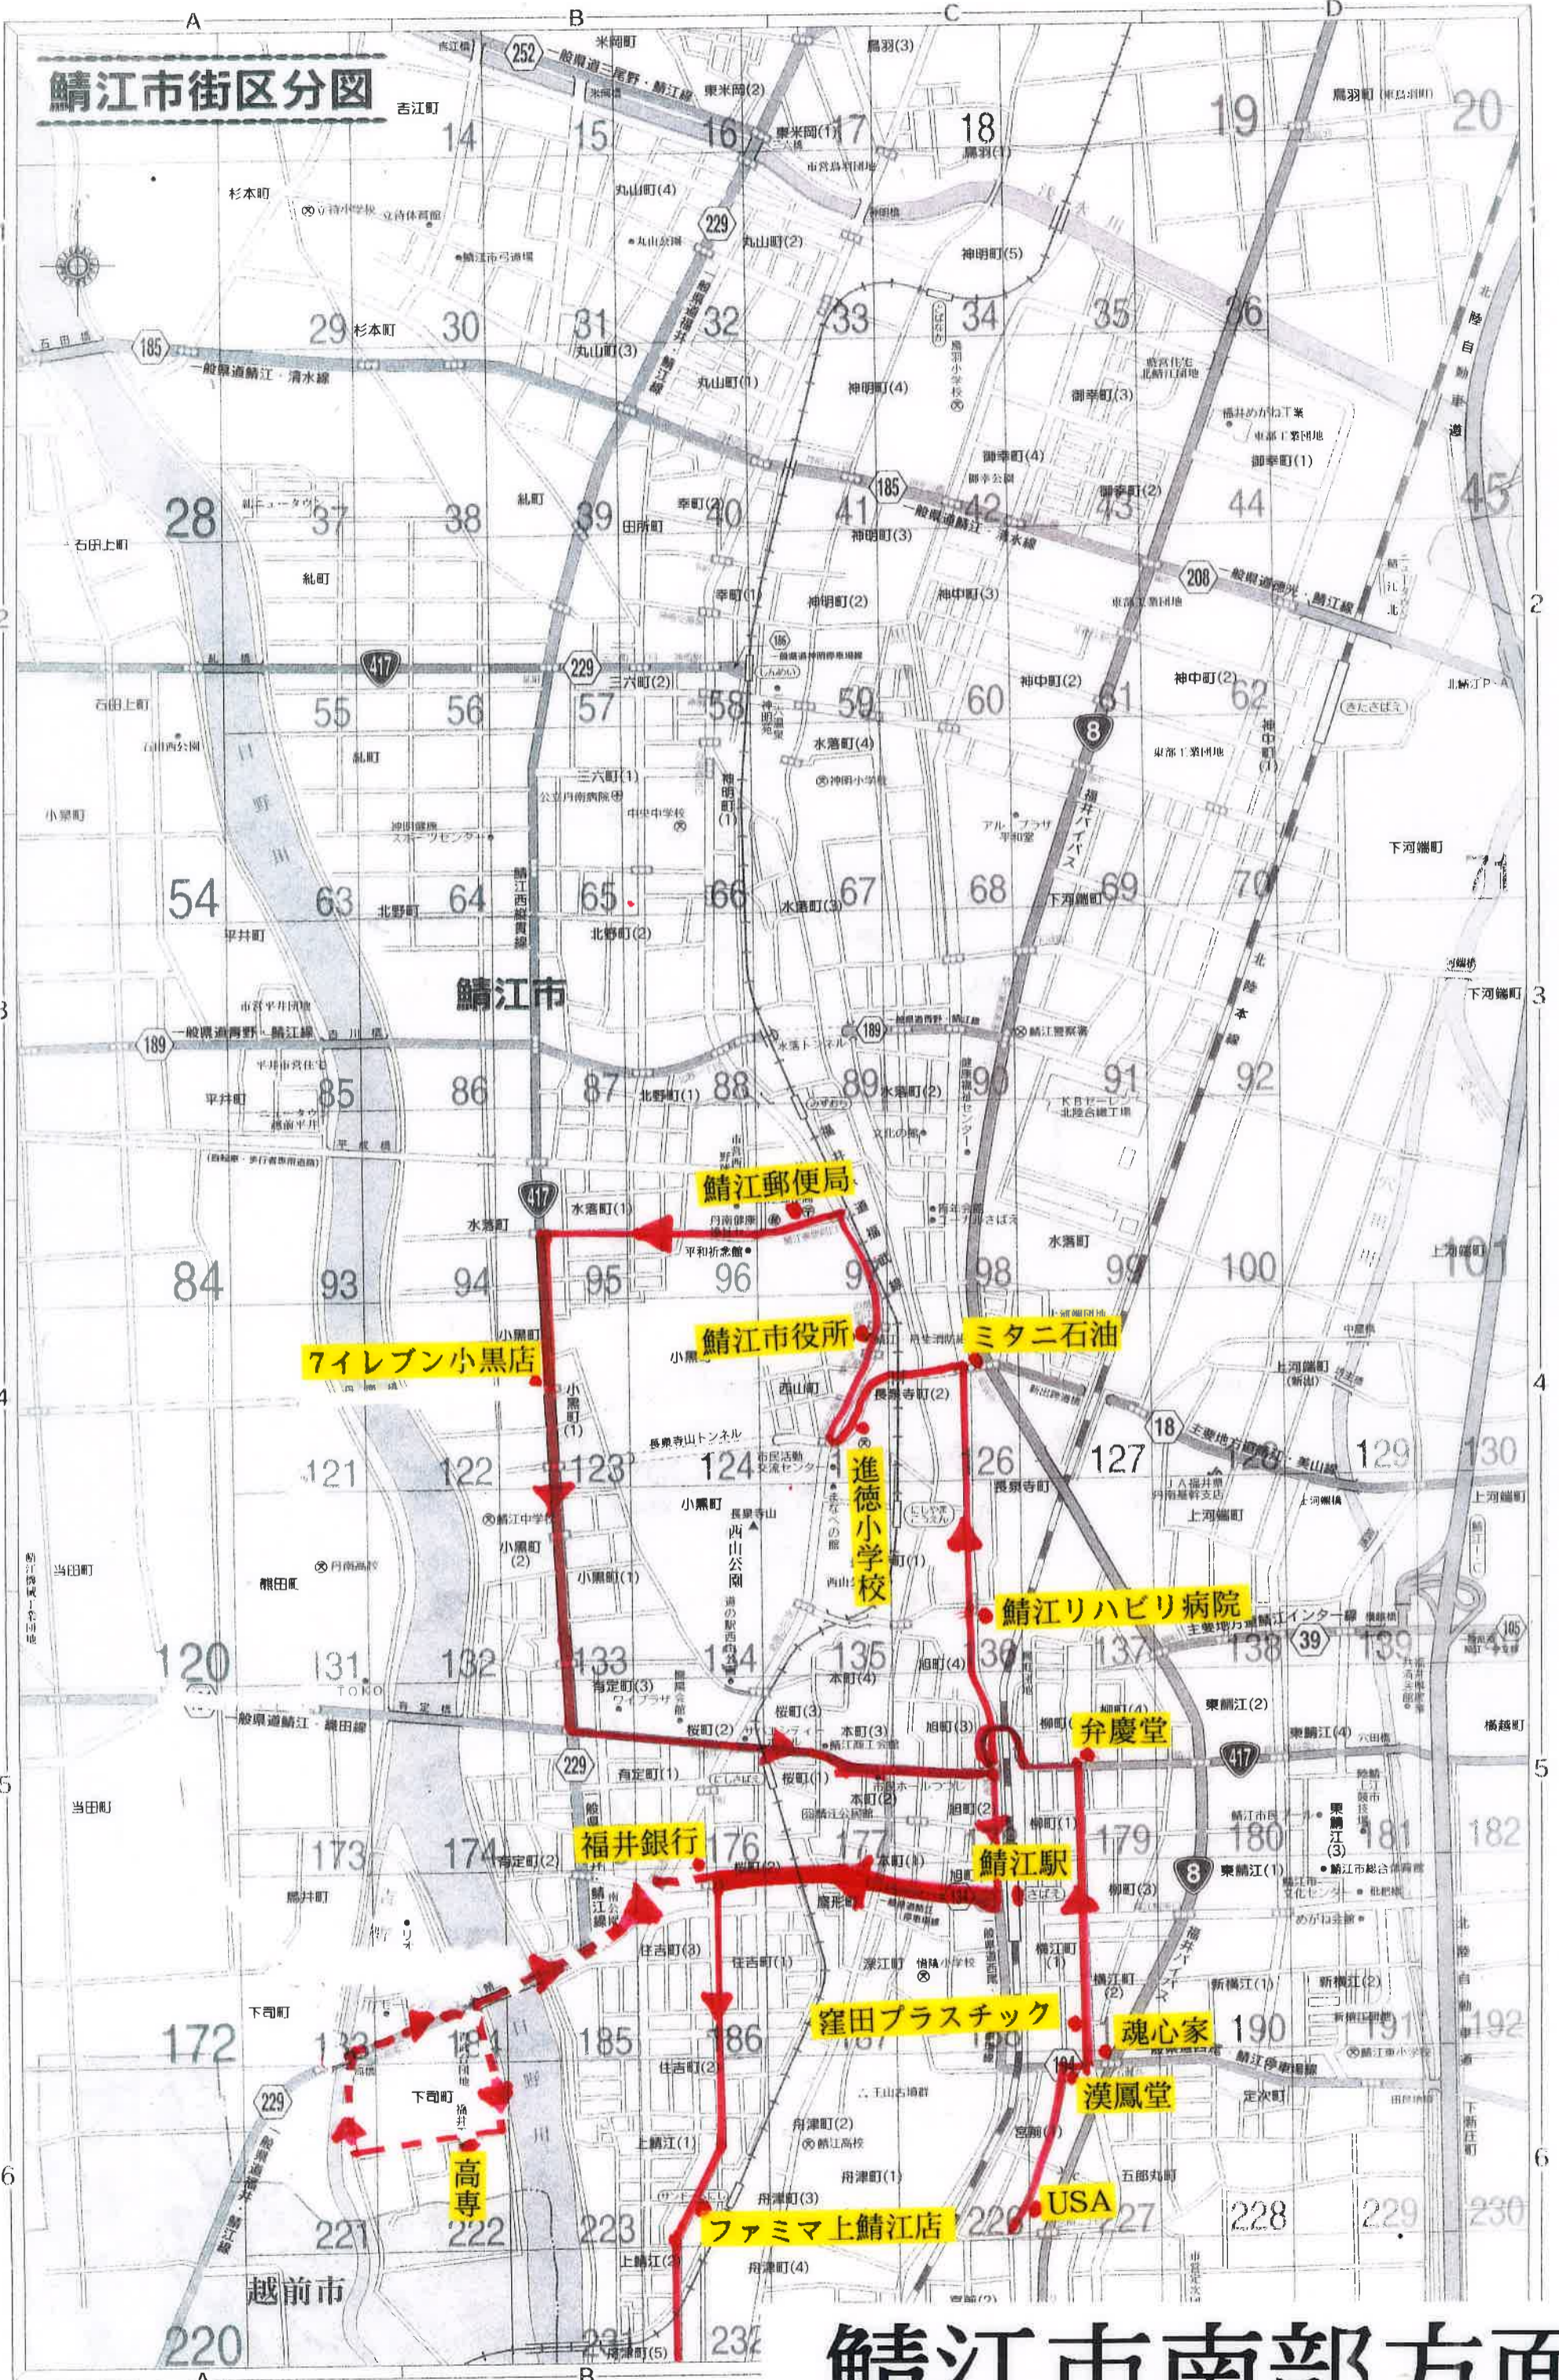

鯖江市街区分図

鯖江市南部方面

1:18 000