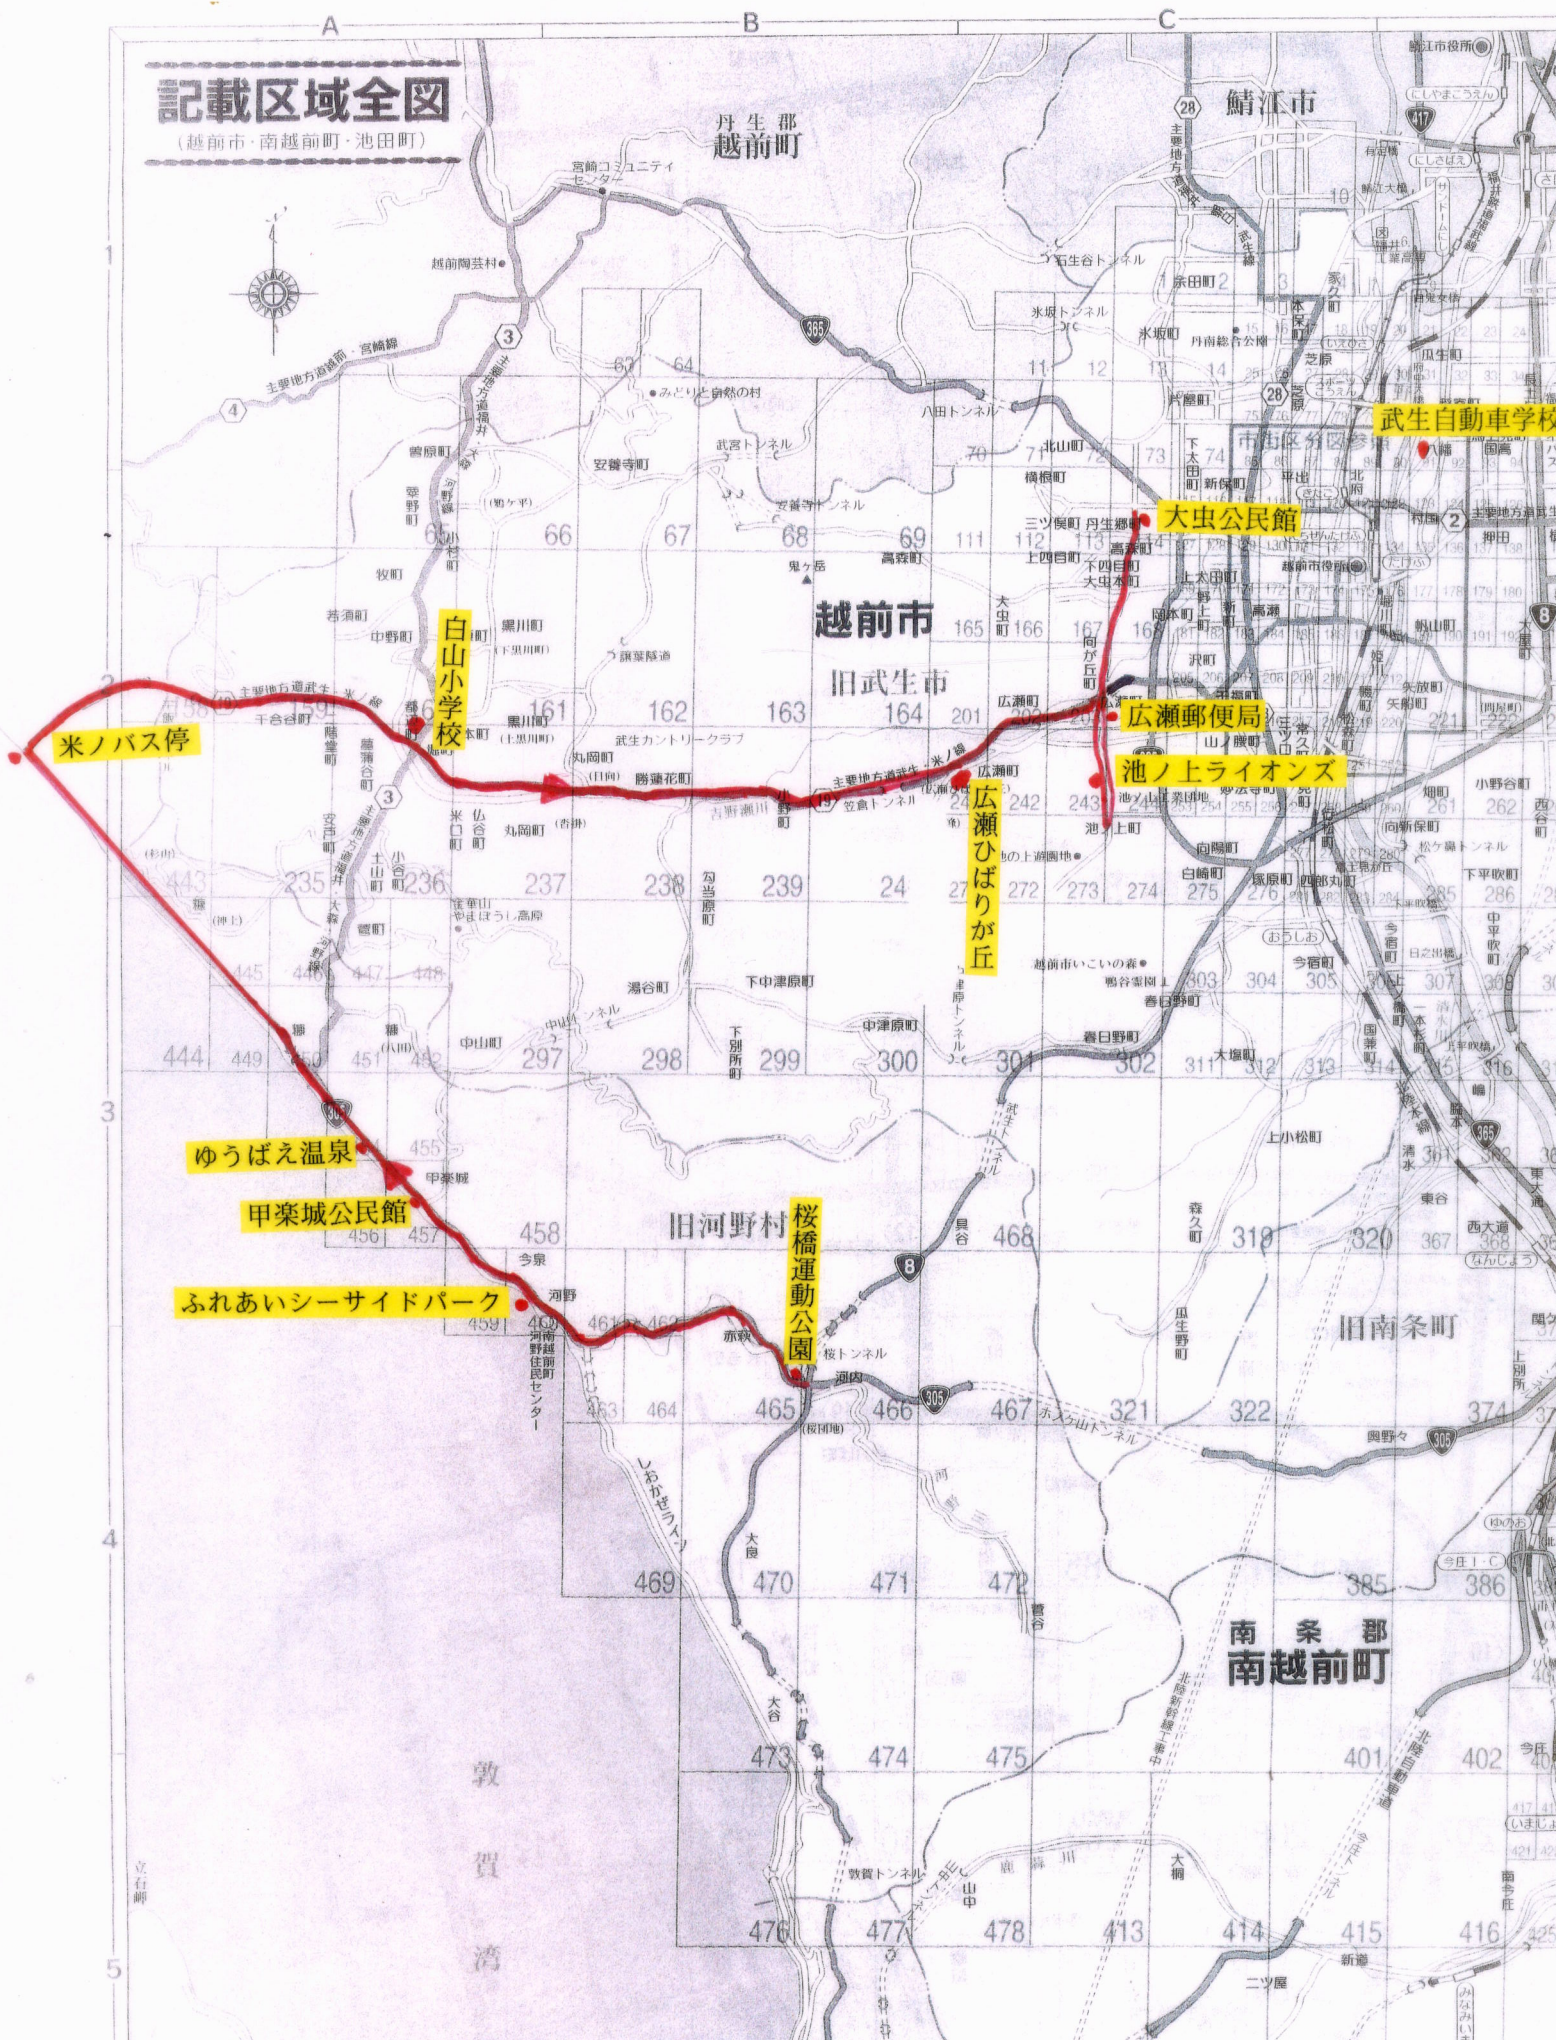

記載区域全図

(越前市・南越前町・池田町)

河野・白山・広瀬・大虫方面