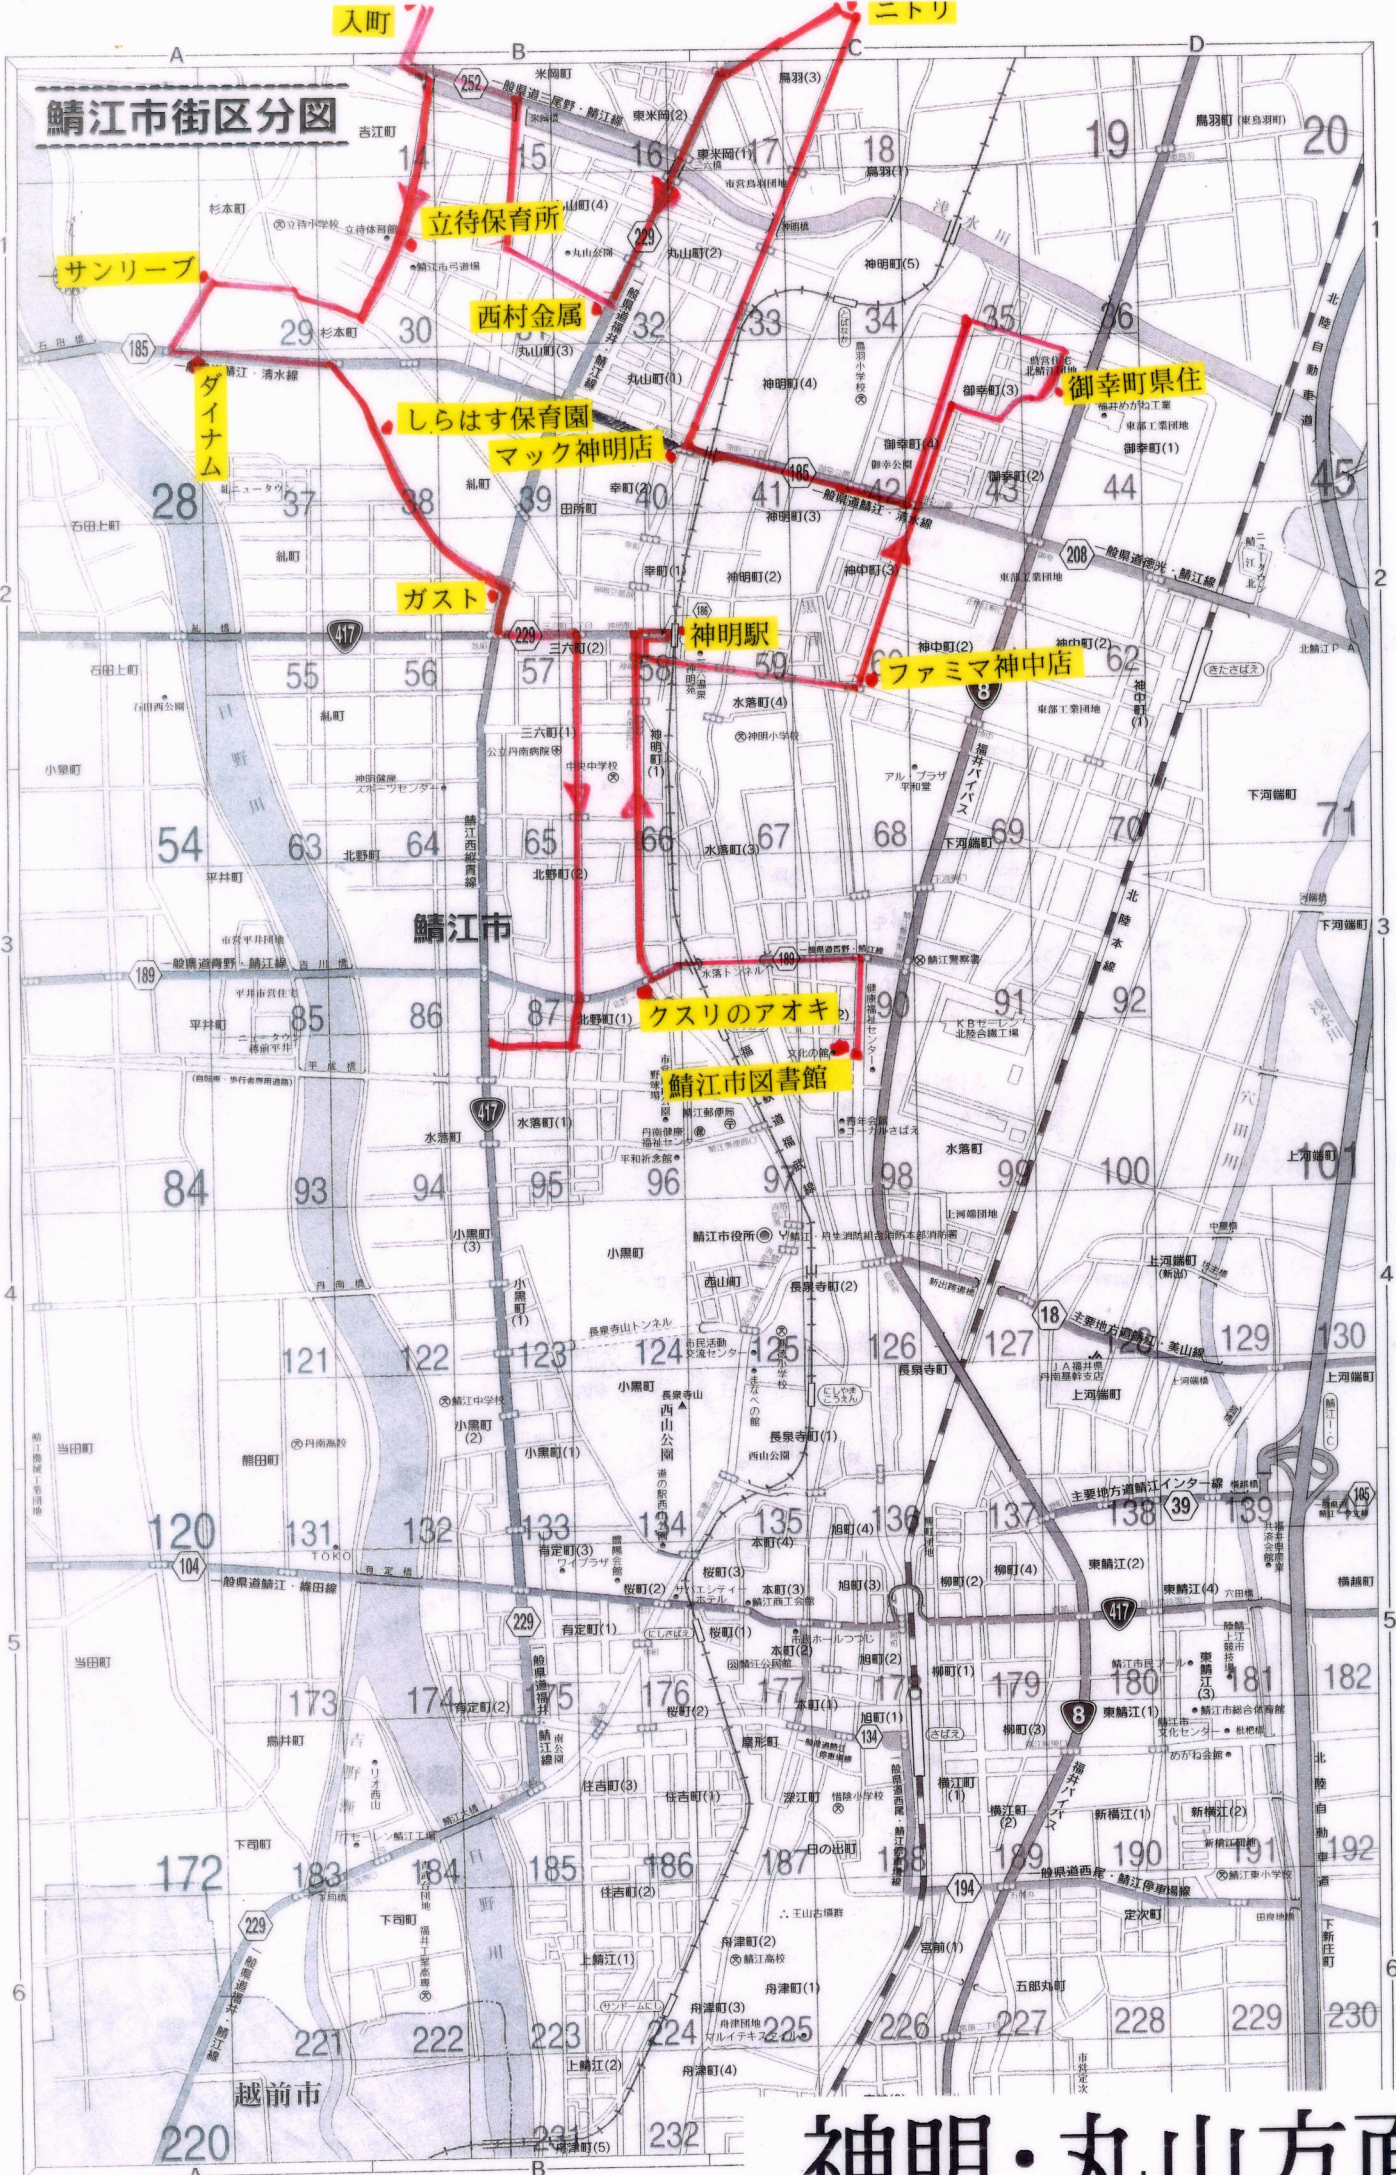

鯖江市街区分図

サンリーブ

ダイナム

立待保育所

西村金属

しらはす保育園

マック神明店

ガスト

神明駅

ファミマ神中店

クスリのアオキ

鯖江市図書館

神明・丸山方面