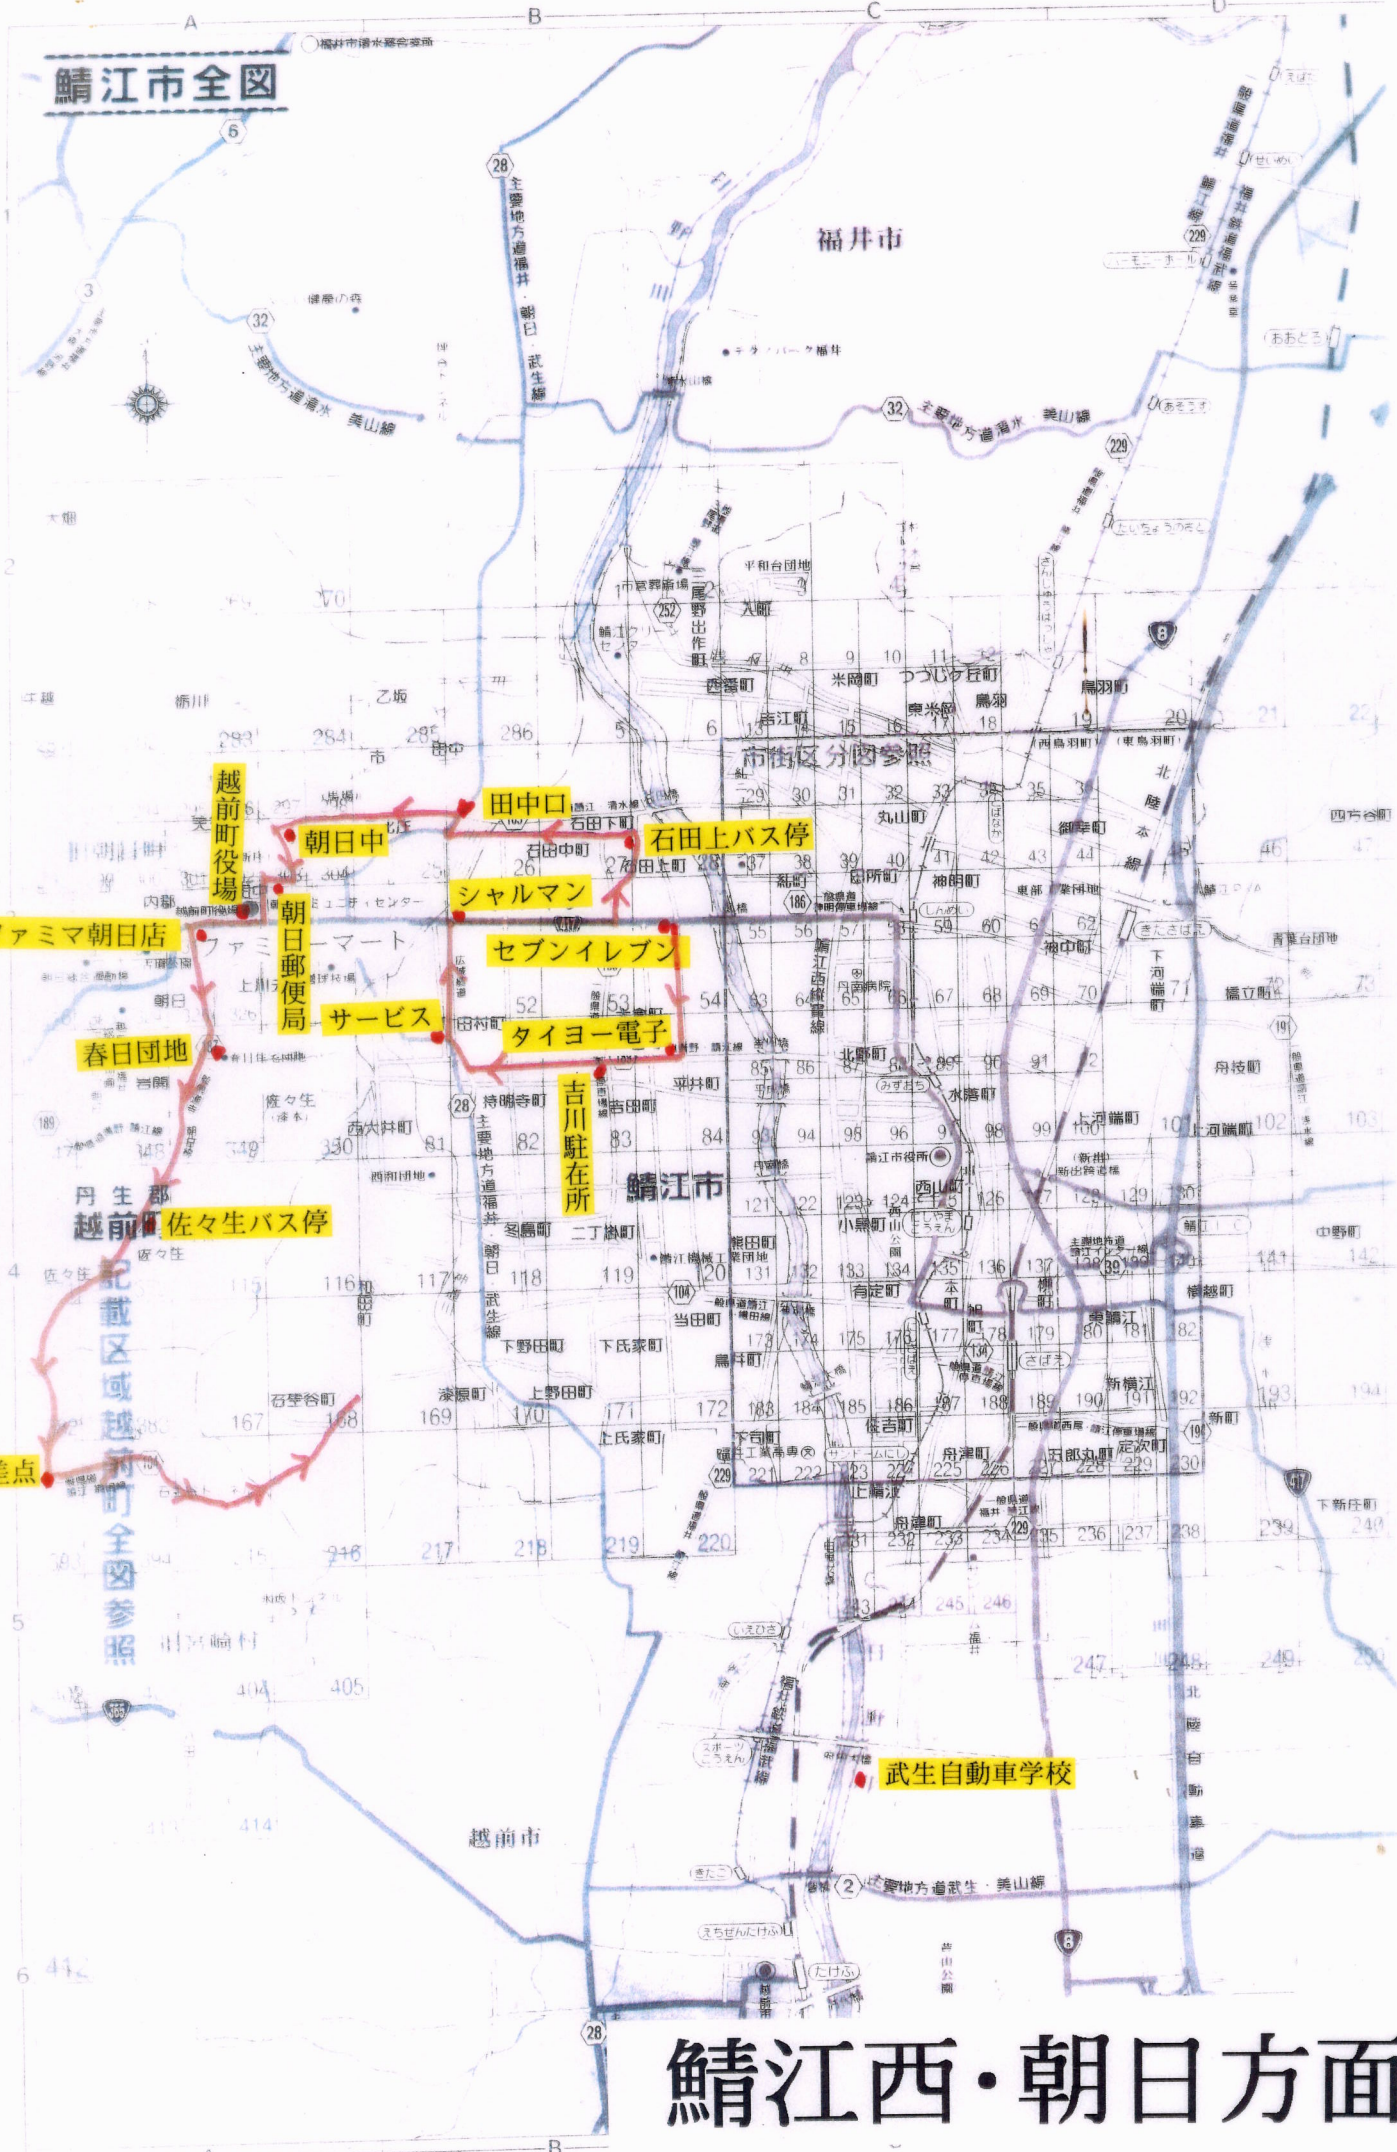

鯖江市全図

鯖江西・朝日方面