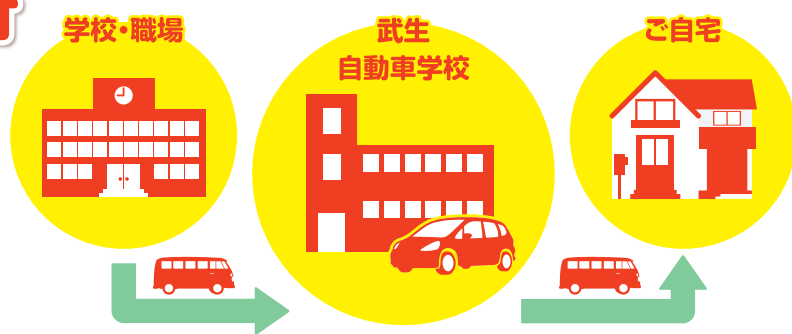

「高校3年生の皆様の免許取得」を

武生自動車学校が

全力で応援します!!

丹南地区全域の
皆様を全力で
サポートします!

丹南地区・福井市内の各高校へのお迎えバスが充実運行

郊外線につきましては、
ご自宅や通われている高校・大学、
または職場付近の
便利な乗車場所を
指定できます。

バスの利用は無料です!

普通免許コース入校特典